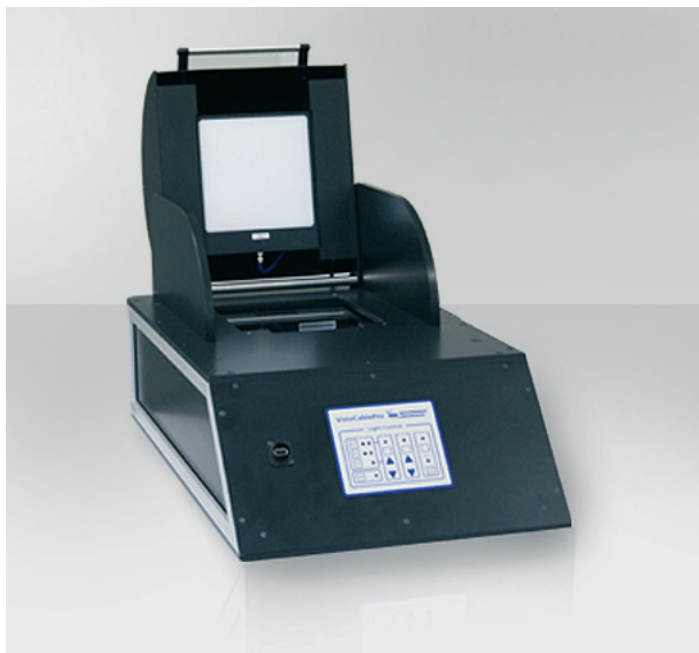

# Kabelmessgerät VCPS

Für Kabelproben bis 150 Millimeter Außendurchmesser

## Gerätedetails:

- Gehäuse als Abschottung gegen Fremdlicht
- Zentrales Bedienteil
- Automatische Fokussierung und Belichtung
- Vibrationssicherheit
- Quasi schattenfreie Durchlichtbeleuchtung
- Einsatz in der Produktion und im Labor
- Standardisierte Einzelkomponenten
- Sehr einfacher Messvorgang
- Normgerechtes Messen gemäß IEC 60811
- Passende Software FMC-3 und CAQ-System ProCable

## Technische Details:

Maße (Breite x Tiefe x Höhe)	Gewicht	Auflösung	Beleuchtung	Genauigkeit
39 x 69 x 33 cm	15 kg	einstellbar 10 µm/Pixel; 20 µm/Pixel	LED	V1 V2

## Anwendungsgebiete:

- Speziell für große Kabelproben konzipiert
- Geeignet für Kabelproben mit einem Außendurchmesser von 15 bis 150 mm
- Einfache und schnelle Bedienbarkeit ohne zusätzliche Einstellungen und Fokussierung:  
Haube öffnen, Probe einlegen, Haube schließen, Bildaufnahme starten, Kabeltyp wählen, fertig!
- Einfache Bedienung und hochgenaue Messung, auch für große Kabelproben
- Anwendungsgebiete finden sich insbesondere im Mittel- und Hochspannungsbereich und in der Telekommunikation