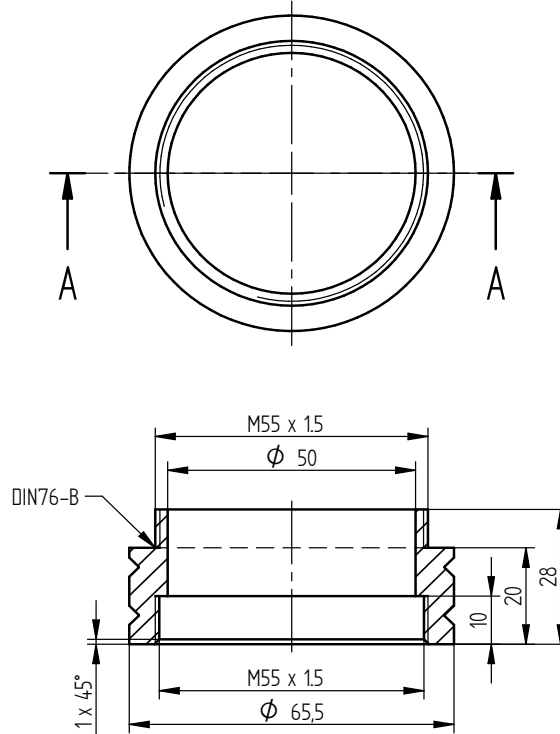

Technische Daten

Artikelnummer	105.0001.02	105.0001.04
Artikelbezeichnung	Tubusverlängerung / Adapter IS5xxx	Tubusverlängerung / Adapter IS56x4/IS5xx5
Passende Modelle der Cognex-Serie Insight 5000	Matrixkameras (Auflösung > 5 MP): 5100/5110, 5100C, 5400, 5403/5413, 5400/5410, 5603/5613, 5600/5610	Matrixkameras (Auflösung > 5 MP): 5605/5615, 5705/5715, 5705C Line Scan Kameras: 5604/5614
Material	Aluminium, eloxiert	
Gewicht	70 g	
Zolltarifnummer	94059900	
Ursprungsland	Federal Republic of Germany	

Montageschema

CRC70 / CRC70FL
LR50 / LR50FL
LR70 / LR70FL

Tubusverlängerung / Adapter
 IS5xxx Art.Nr.: 105.0001.02
 IS56x4/IS5xx5 Art.Nr.: 105.0001.04

LUMIMAX[®] Tubusverlängerung / Adapter für Cognex Insight 5000

Technische Zeichnung

Tubusverlängerung / Adapter IS5xxx (105.0001.02):

Tubusverlängerung / Adapter IS56x4/IS5xx5 (105.0001.04):