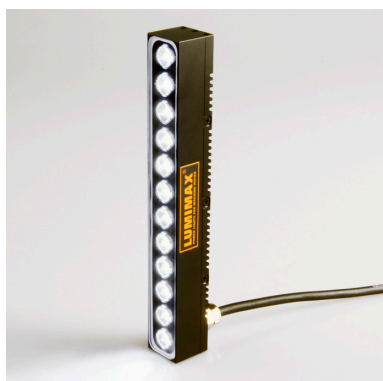

LED Miniaturbalkenblitzbeleuchtung LSB150FL - Technische Daten

- LED Miniaturbalkenbeleuchtung für Blitzbetrieb
- 12 leistungsstarke Power LEDs für extrem lichtintensive Ausleuchtung des Prüfbereichs
- externer Blitzcontroller FLC1-xxx erforderlich
 ↪ [Datenblatt siehe Seite 206 im Hauptkatalog](#)
- smartes Aluminiumgehäuse für Integration unter engsten Montagesituationen
- Schutzart IP67 ermöglicht Einsatz unter schwierigen Umgebungsbedingungen
- austauschbare Lenskits zur Adaption der Lichtführung auf die Applikation
- mechanisches Zubehör zur Montage von maximal 4 Balkenbeleuchtungen (individuell von Hellfeld bis Dunkelfeld einstellbar)
- 1,0 m Kabel mit 4-pol. M8 Stecker zum Anschließen an FLC1-xxx

LIFETIME
50.000h+

x=0,31
y=0,31

470nm

528nm

625nm

850nm

IP67

Strobe / Flash

Verfügbare Beleuchtungsvarianten

Typ	Abstrahlwinkel (°) Vorsatzlinsen	Lichtfarbe	Trigger	Blitzzeit
LSB150FL	16° ● 23° ● 44° ● 48x19° ●	R W B G IR850	↪ siehe Controller FLC1-xxx	↪ siehe Controller FLC1-xxx

Betriebsart	Blitz	Betrieb nur mit externem Controller FLC1-xxx möglich
Betriebsspannung	↪ siehe Controller FLC1-xxx	Weitbereichsspannungseingang
Max. Stromaufnahme	0,2 A	bei 24 V
Triggermodi	TTL / SPS	Triggern über externen Controller FLC1-xxx
Blitzzeiten	100 µs / 220 µs	über externen Controller FLC1-xxx
Umgebungstemperatur	5 - 45 °C / 37 - 113 °F	
Gewicht	160 g	
Schutzart	IP 67	
Anschluss	M8 Stecker, 4-pol	1,0m Anschlusskabel mit 4-pol. M8 Stecker, IP67 (bedingt schlepptauglich) zum Anschließen an externen Controller FLC1-xxx