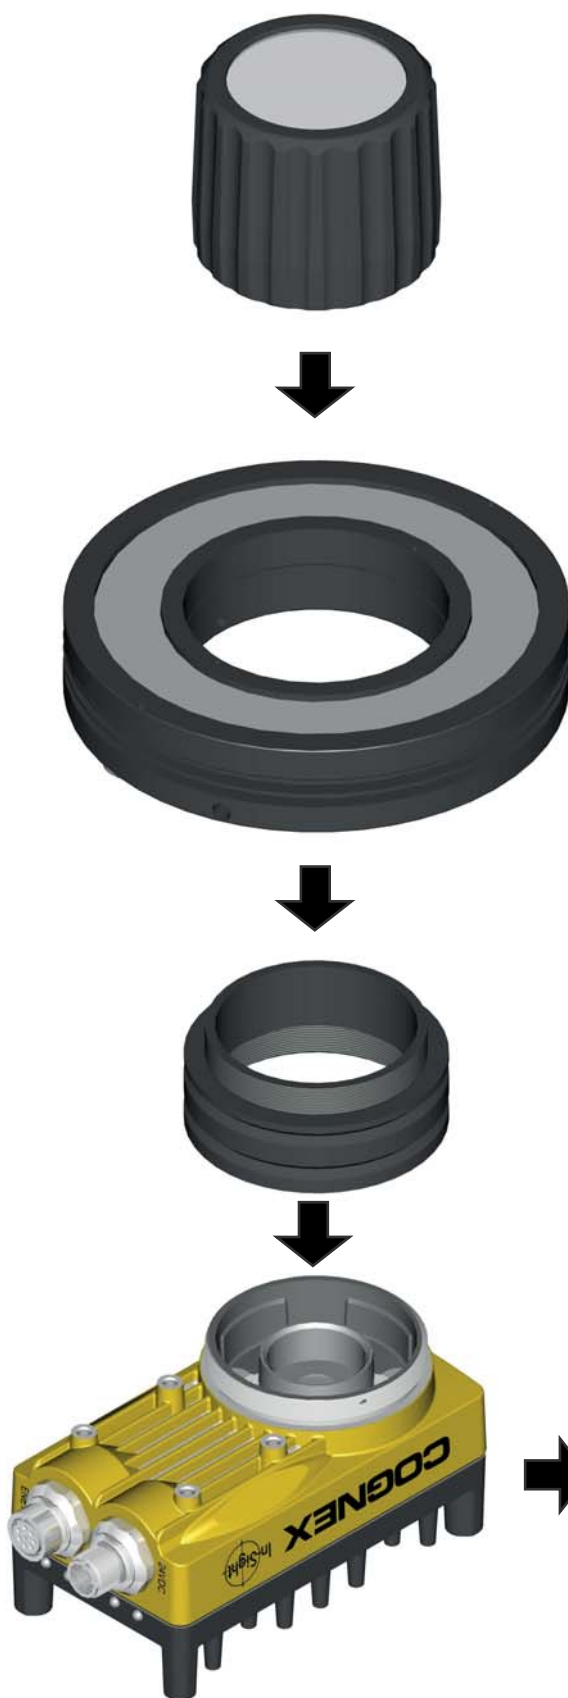

LUMIMAX[®] Tubusverlängerung / Adapter IS5x

Preisliste siehe Seite
387 im Hauptkatalog

Hinweis - Unterscheidung von 2 Typen:

TYP 1 - Art.Nr. 105.0001.02
Cognex InSight 5xxx Matrixkameras (Aufl. < 5 MP)

TYP 2 - Art.Nr. 105.0001.04
Cognex InSight 5xx5 Matrixkameras (Aufl. > 5 MP)
Cognex InSight 56x4 Line Scan Kameras

CRC70 / CRC70FL
LR50/ LR50FL
LR70 / LR70FL

Tubusverlängerung / Adapter
IS5xxx
IS56x4/IS5xx5