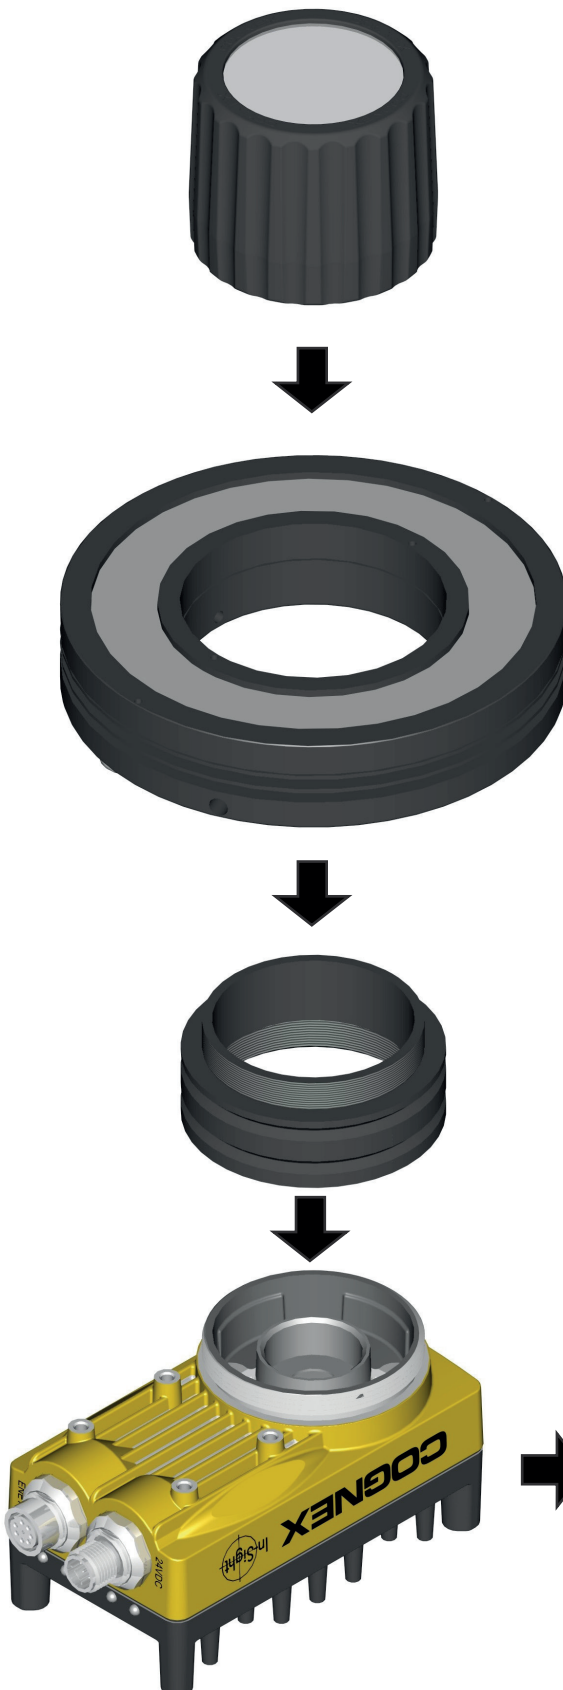

LUMIMAX[®] Tubusverlängerung / Adapter IS5x

Preisliste siehe Seite
387 im Hauptkatalog

Hinweis - Unterscheidung von 2 Typen:

TYP 1 - Art.Nr. 105.0001.02
Cognex InSight 5xxx Matrixkameras (Aufl. < 5 MP)

TYP 2 - Art.Nr. 105.0001.04
Cognex InSight 5xx5 Matrixkameras (Aufl. > 5 MP)
Cognex InSight 56x4 Line Scan Kameras

CRC70 / CRC70FL
LR50/ LR50FL
LR70 / LR70FL

Tubusverlängerung / Adapter
IS5xxx
IS56x4/IS5xx5