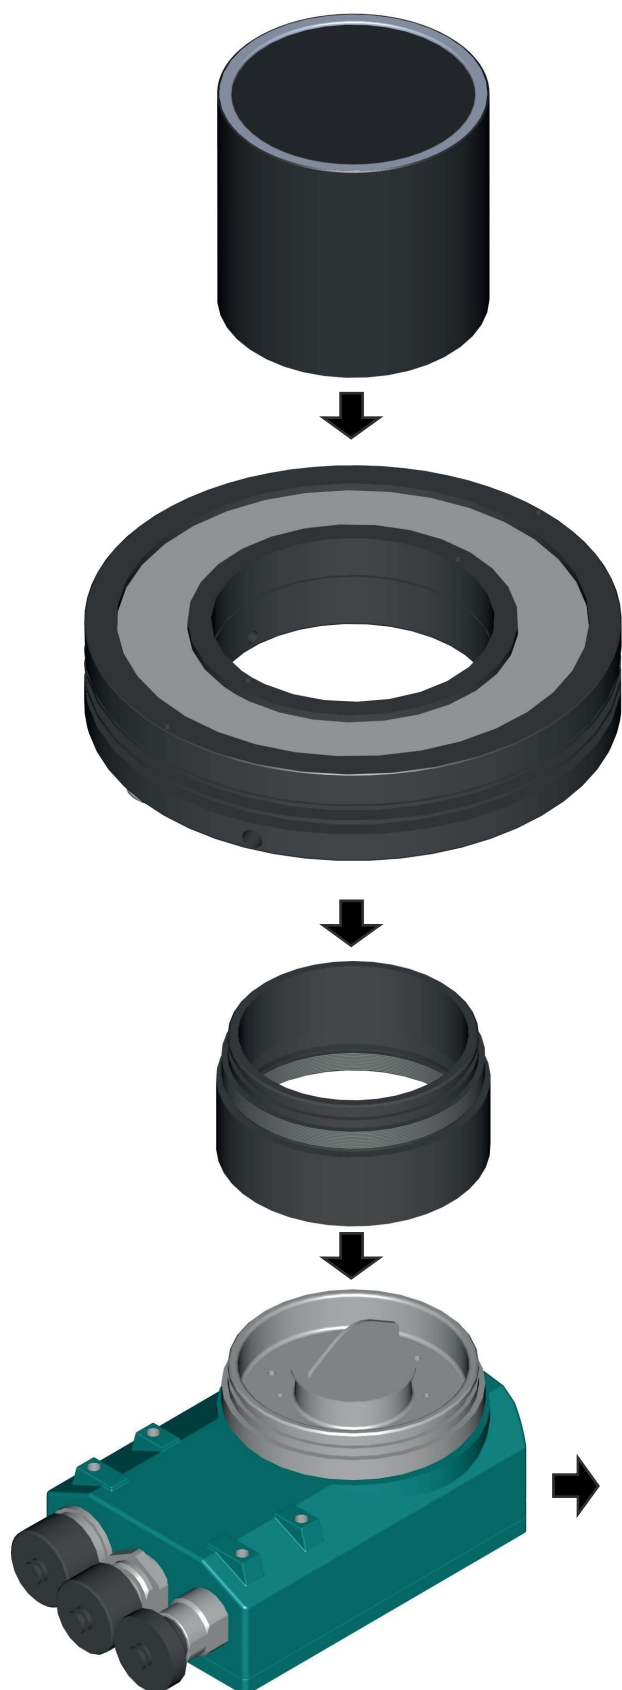

LUMIMAX[®] Tubusverlängerung / Adapter MV440

*Preisliste siehe Seite
387 im Hauptkatalog*

CRC70 / CRC70FL
LR50 / LR50FL
LR70 / LR70FL

Tubusverlängerung / Adapter
MV440