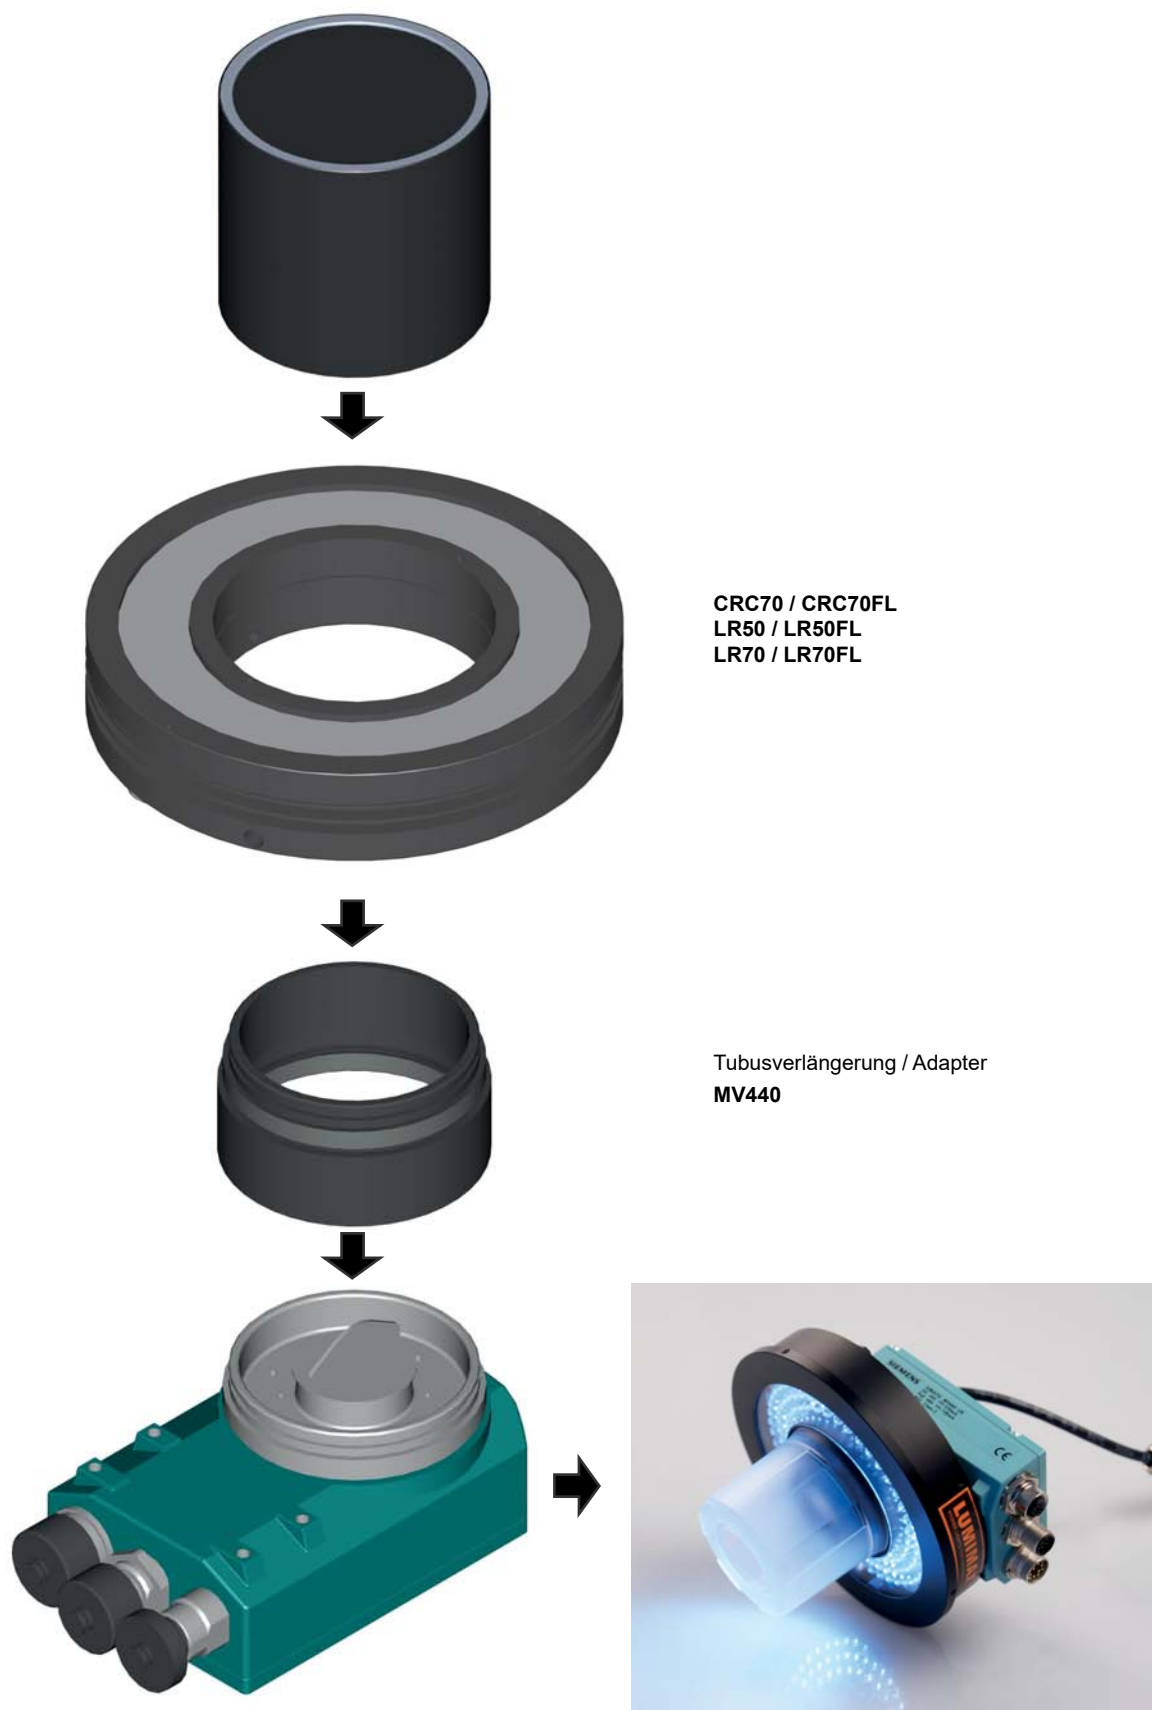

LUMIMAX[®] Tubusverlängerung / Adapter MV440

*Preisliste siehe Seite
387 im Hauptkatalog*

CRC70 / CRC70FL
LR50 / LR50FL
LR70 / LR70FL

Tubusverlängerung / Adapter
MV440