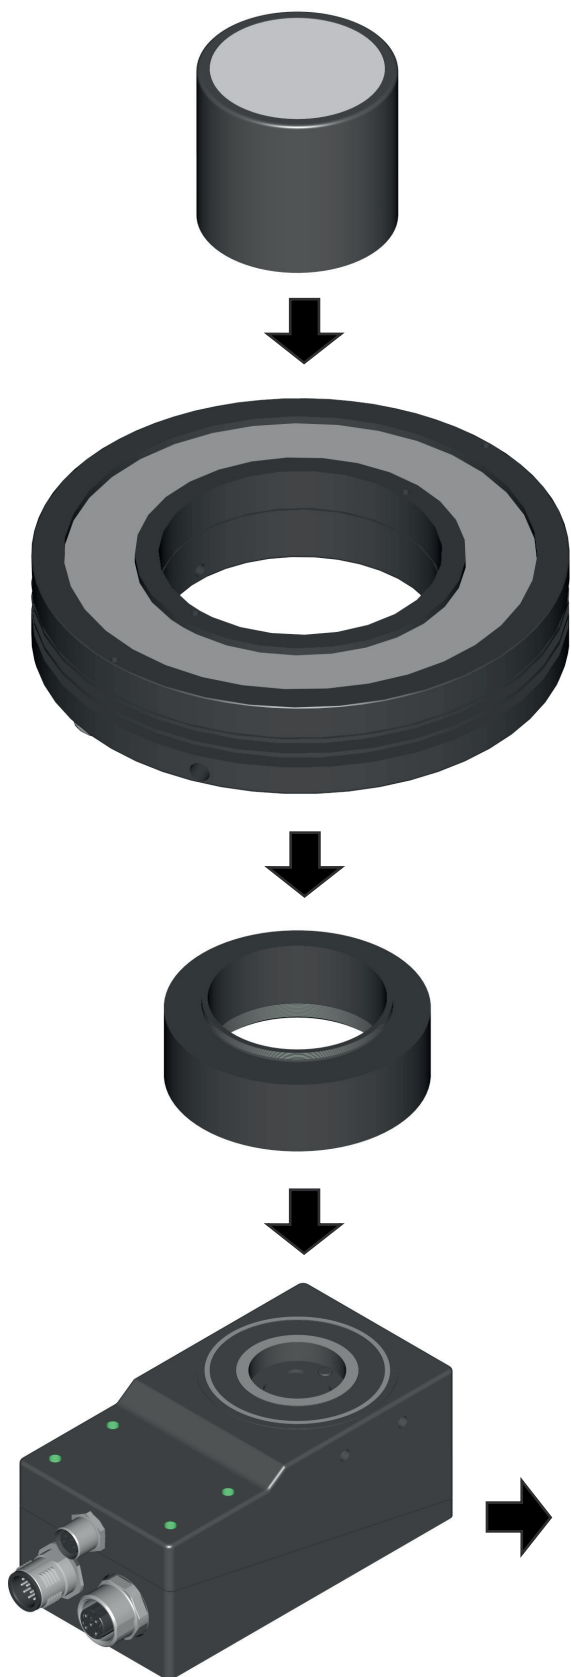

LUMIMAX[®] Tubusverlängerung / Adapter VSXC

Preisliste siehe Seite
387 im Hauptkatalog

CRC70 / CRC70FL
LR 50 / LR50FL
LR70 / LR70FL

Tubusverlängerung / Adapter
VSXC