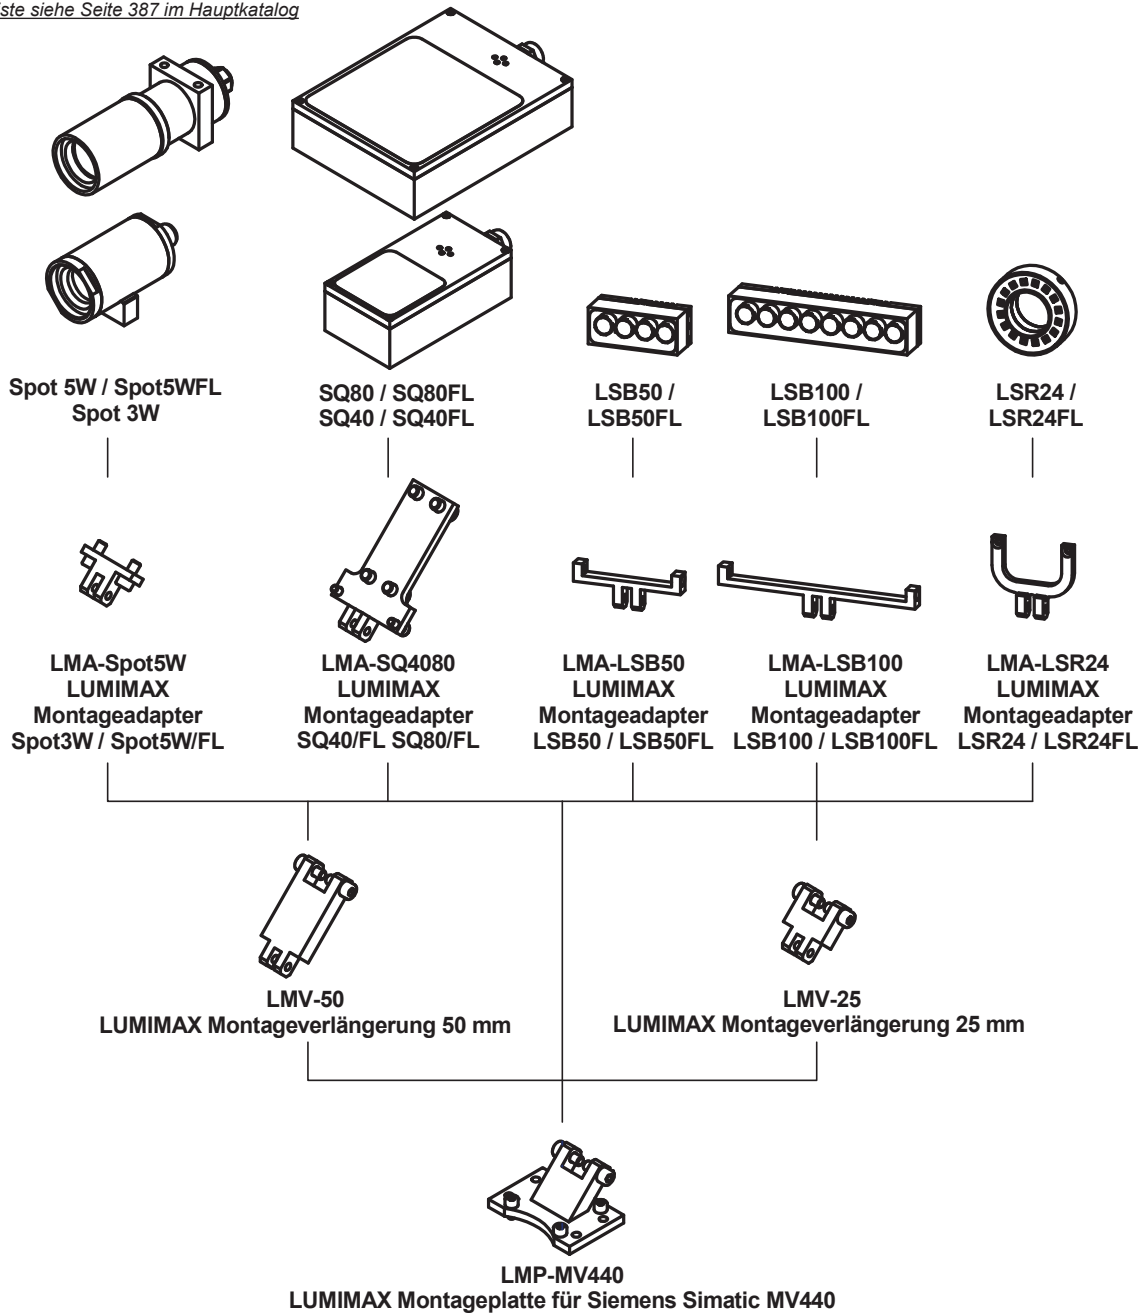

LUMIMAX[®] Montagelösung für Baumer VeriSens XC-Serie

Preisliste siehe Seite 387 im Hauptkatalog

LUMIMAX[®] Montagelösung für Siemens Simatic MV440

Preisliste siehe Seite 387 im Hauptkatalog

LUMIMAX[®] Montagelösung für Cognex InSight 5xxx