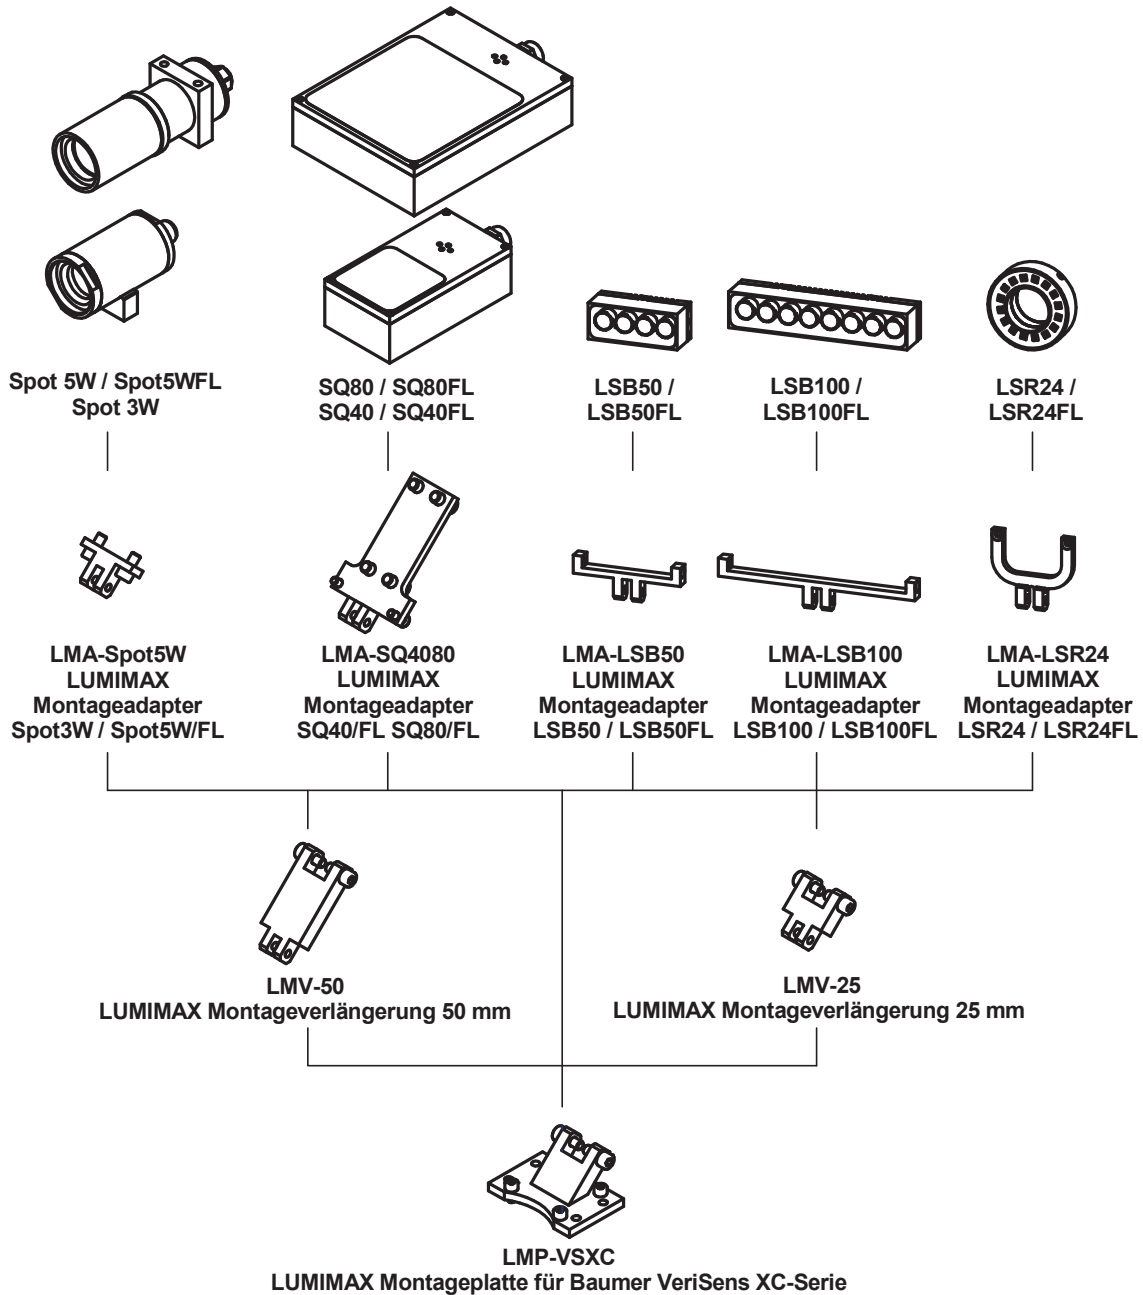

LUMIMAX[®] Montagelösung für Baumer VeriSens XC-Serie

Preisliste siehe Seite 387 im Hauptkatalog

LUMIMAX[®] Montagelösung für Siemens Simatic MV440

Preisliste siehe Seite 387 im Hauptkatalog

LUMIMAX[®] Montagelösung für Cognex InSight 5xxx