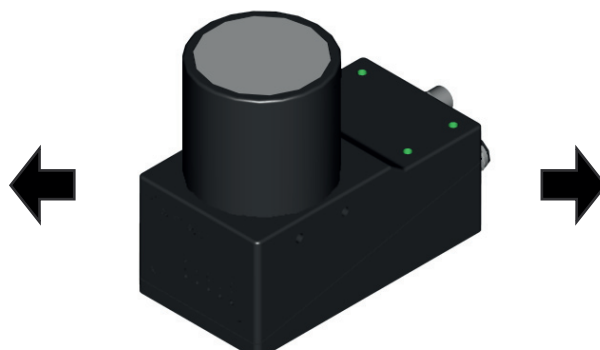

LUMIMAX[®] Montagelösung für Baumer VeriSens XC-Serie

Preisliste siehe Seite 387 im Hauptkatalog

LUMIMAX[®] Montagelösung für Siemens Simatic MV440

Preisliste siehe Seite 387 im Hauptkatalog

LUMIMAX[®] Montagelösung für Cognex InSight 5xxx