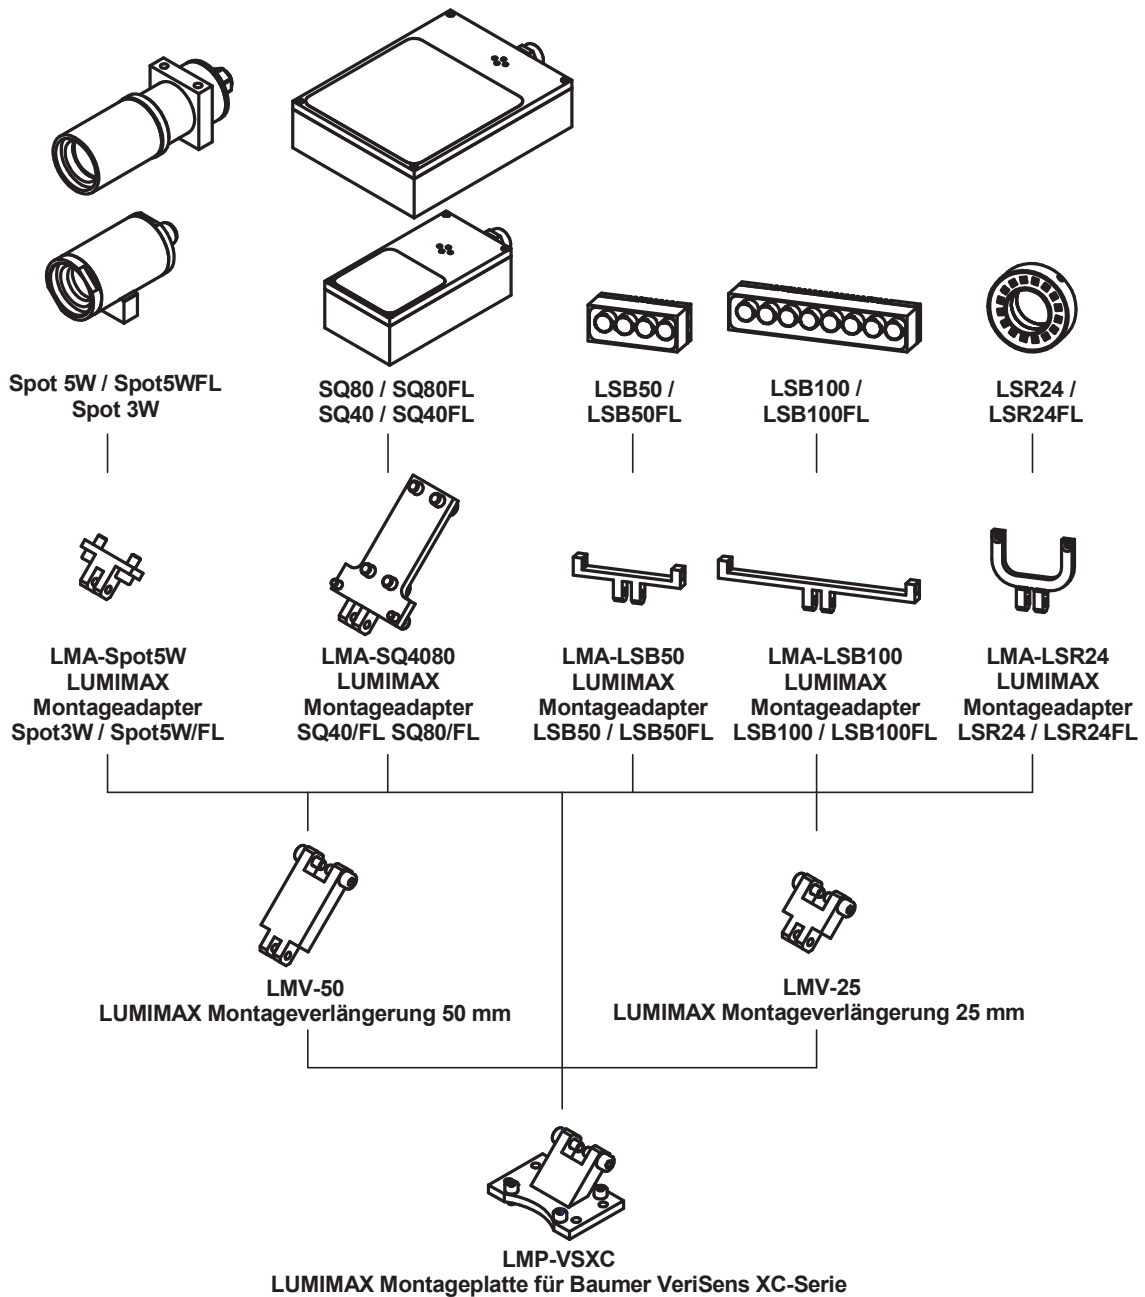

LUMIMAX[®] Montagelösung für Baumer VeriSens XC-Serie

Preisliste siehe Seite 387 im Hauptkatalog

LUMIMAX[®] Montagelösung für Siemens Simatic MV440

Preisliste siehe Seite 387 im Hauptkatalog

LUMIMAX[®] Montagelösung für Cognex InSight 5xxx