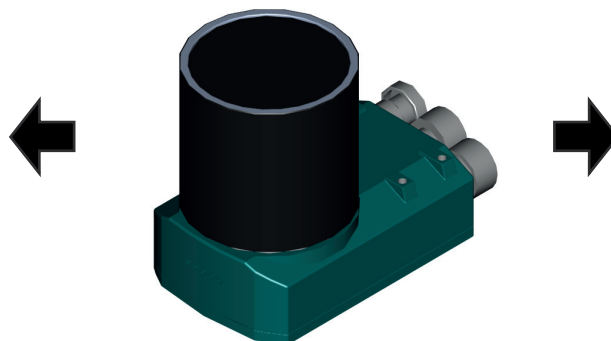

LUMIMAX[®] Montagelösung für Baumer VeriSens XC-Serie

Preisliste siehe Seite 387 im Hauptkatalog

LUMIMAX[®] Montagelösung für Siemens Simatic MV440

Preisliste siehe Seite 387 im Hauptkatalog

LUMIMAX[®] Montagelösung für Cognex InSight 5xxx