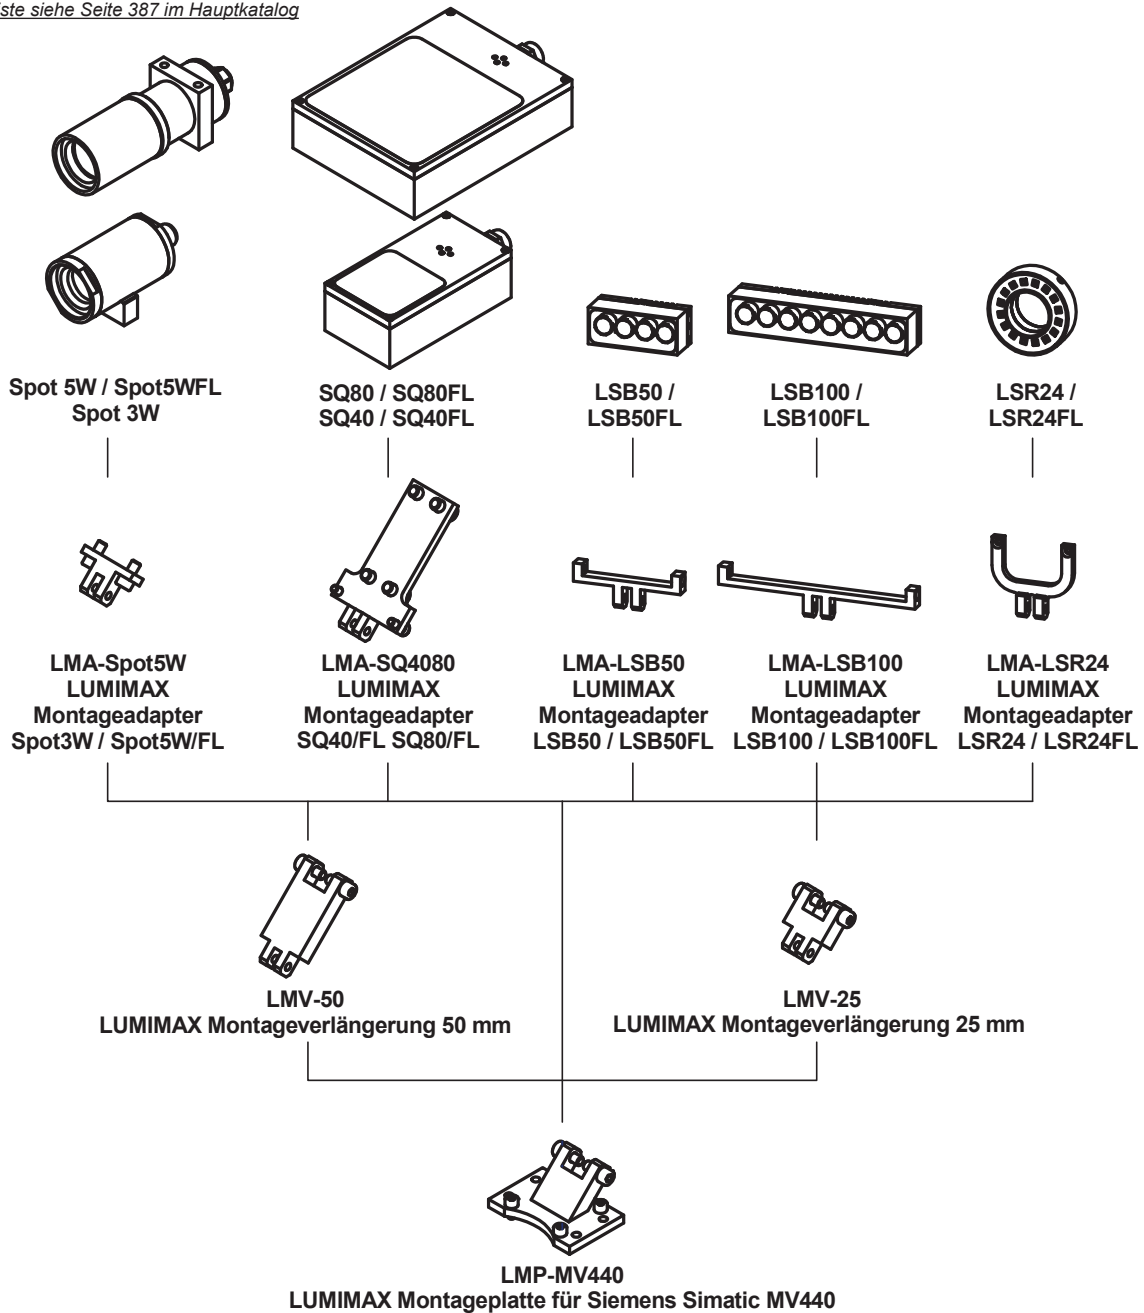

LUMIMAX[®] Montagelösung für Baumer VeriSens XC-Serie

Preisliste siehe Seite 387 im Hauptkatalog

LUMIMAX[®] Montagelösung für Siemens Simatic MV440

Preisliste siehe Seite 387 im Hauptkatalog

LUMIMAX[®] Montagelösung für Cognex InSight 5xxx