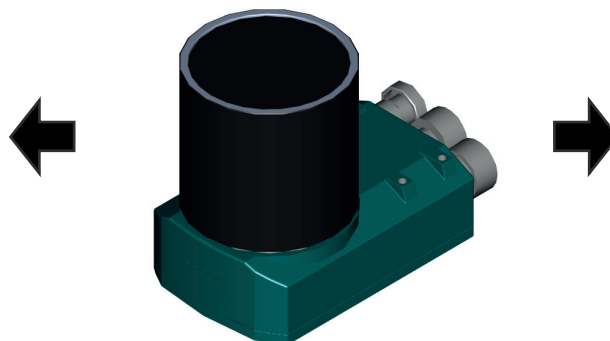

LUMIMAX[®] Montagelösung für Baumer VeriSens XC-Serie

Preisliste siehe Seite 387 im Hauptkatalog

LUMIMAX[®] Montagelösung für Siemens Simatic MV440

Preisliste siehe Seite 387 im Hauptkatalog

LUMIMAX[®] Montagelösung für Cognex InSight 5xxx